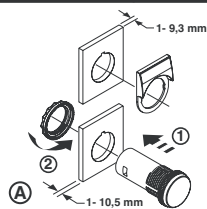

**sprecher+schuh**

OPTION
WAHL
OPZIONE
OPÇÃO
OPCIÓN

(A)						
(A)						
(B)						
						ø60, ø90
	30	40	50	40	50	60 / 90
	30		40			

PLASTIC
PLASTIQUE
PLASTIK
PLASTICA
PLÁSTICO

1,7 Nm
15 lb-in

Use the same size wire only
Utiliser uniquement du fil de même dimension
Nur Draht derselben Größe verwenden
utilizzare solo cavi della stessa dimensione
use somente fios do mesmo tamanho
usar sólo el mismo tamaño de cable