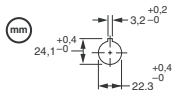

**sprecher+schuh**

OPTION
WAHL
OPZIONE
OPÇÃO
OPCIÓN

(A)						
(A)						
(B)						
						ø60, ø90
	30	40	50	40	50	60 / 90
	30		40			

PLASTIC
PLASTIQUE
PLASTIK
PLASTICA
PLÁSTICO

1,7 Nm
15 lb-in

Use the same size wire only
Utiliser uniquement du fil de même dimension
Nur Draht derselben Größe verwenden
utilizzare solo cavi della stessa dimensione
use somente fios do mesmo tamanho
usar sólo el mismo tamaño de cable