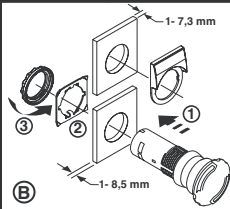

**sprecher+schuh**

OPTION
WAHL
OPZIONE
OPÇÃO
OPCIÓN

(A)						
(A)						
(B)						
						ø60, ø90
	30	40	50	40	50	60 / 90
	30		40			

PLASTIC
PLASTIQUE
PLASTIK
PLASTICA
PLÁSTICO

1,7 Nm
15 lb-in

Use the same size wire only
Utiliser uniquement du fil de même dimension
Nur Draht derselben Größe verwenden
utilizzare solo cavi della stessa dimensione
use somente fios do mesmo tamanho
usar sólo el mismo tamaño de cable