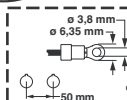

"R" option for ring connectors
option de "R" pour cosses à plage ronde
"R" Wahl für Ringkabelschuhe
opção "R" per capicorda ad anello
opção de "R" para conectores do anel
opción de "R" para los conectores del anillo

ATTENTION:

To prevent electrical shock, disconnect from power source before installing for service.