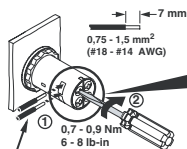

**sprecher+schuh**

OPTION
WAHL
OPZIONE
OPÇÃO
OPCIÓN

(A)						
(A)						
(B)						
						ø60, ø90
	30	40	50	40	50	60 / 90
	30		40			

PLASTIC
PLASTIQUE
PLASTIK
PLASTICA
PLÁSTICO

1,7 Nm
15 lb-in

Use the same size wire only
Utiliser uniquement du fil de même dimension
Nur Draht derselben Größe verwenden
utilizzare solo cavi della stessa dimensione
use somente fios do mesmo tamanho
usar sólo el mismo tamaño de cable