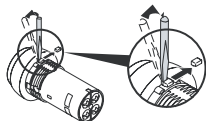

**sprecher+schuh**

OPTION
WAHL
OPZIONE
OPÇÃO
OPCIÓN

(A)						
(A)						
(B)						
						ø60, ø90
	30	40	50	40	50	60 / 90
	30		40			

PLASTIC
PLASTIQUE
PLASTIK
PLASTICA
PLÁSTICO

1,7 Nm
15 lb-in

Use the same size wire only
Utiliser uniquement du fil de même dimension
Nur Draht derselben Größe verwenden
utilizzare solo cavi della stessa dimensione
use somente fios do mesmo tamanho
usar sólo el mismo tamaño de cable

or
ou
oder
o

"R" option for ring connectors
option de "R" pour cosses à plage ronde
"R" Wahl für Ringkabelschuhe
opção "R" per capicorda ad anello
opção de "R" para conectores do anel
opción de "R" para los conectores del anillo