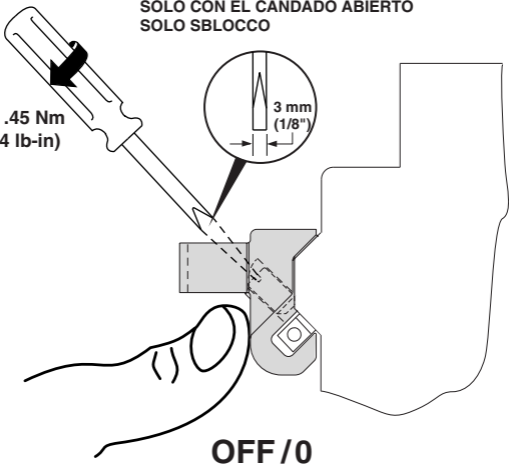

LOCK OFF ONLY
BLOCCAGE UNIQUEMENT
NUR BEI OFFENEM SCHLOSS
SÓLO CON EL CANDADO ABIERTO
SOLO SBLOCCO

.35 - .45 Nm
(3 - 4 lb-in)

5.0 - 7.0 mm Ø
(3/16" - 9/32" Ø)